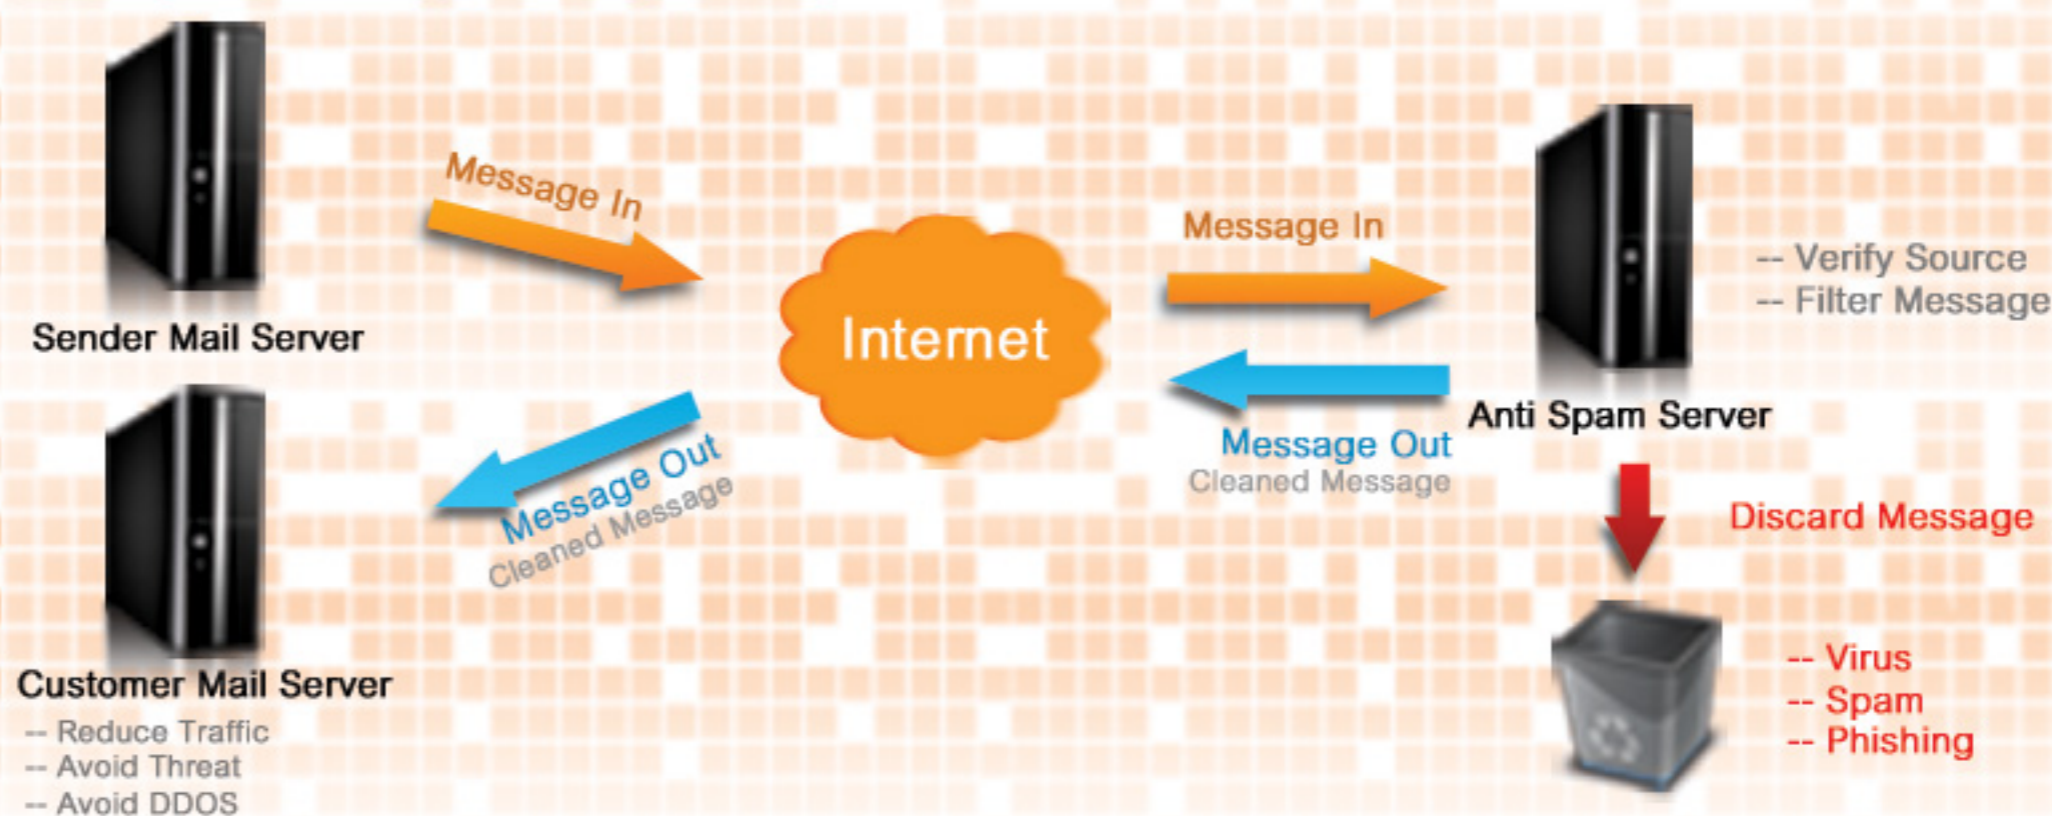

Secure Your Business

เพิ่มความปลอดภัยให้แก่ช่องทางการสื่อสารที่สำคัญของคุณเพื่อให้ธุรกิจเดินหน้าเหนือคู่แข่ง

E-mail Security Gateway

ตรวจสอบความปลอดภัยเพื่อป้องกันระบบอีเมลจากไวรัส, สปามและฟิชชิ่ง เพื่อคัดกรองแต่ละฉบับให้เหลือเฉพาะอีเมลที่มีความปลอดภัยส่งตรงถึงเมลบ็อกซ์ของผู้รับ

ปกป้องอีเมลของคุณจากไวรัส, สปาม, ฟิชชิ่ง

Business Email Security Gateway

Expert In Messaging System

Spam VS Business

- สปามทำให้เสียเวลาในการอ่านอีเมลมากขึ้น
- สปามทำให้ความเชื่อถือของระบบคุณลดลง
- พนักงานเลิกใช้อีเมลเพราะสปาม
- ธุรกิจกำลังเดินถอยหลังเพราะสปาม

Hi Speed & Accuracy

- ความแม่นยำมากกว่า 98%
- Spread Thread Channel ในการรับ-ส่ง
- High Bandwidth Network จากผู้ให้บริการชั้นนำ
- อัปเดต Signature ทุกชั่วโมง

เหตุผลที่ควรเลือกใช้บริการ Debut Antispam

- อัปเดต Signature ทุกชั่วโมง
- เป็นระบบ Out source และ Hosting คิดค่าบริการเป็นรายเดือน รายปี
- ไม่ต้องลงทุนซื้ออุปกรณ์ราคาแพง
- ไม่ต้องมีพนักงานคอยดูแล
- ไม่ต้องเสียค่าใช้จ่าย Signature รายปีแบบแพคเกจ
- มีผู้เชี่ยวชาญคอยให้คำปรึกษา และแก้ไขปัญหา
- มีระบบ Backup Mail เพื่อป้องกันอีเมลของท่านสูญหาย
- มีระบบ Redundancy และสำรองให้มากกว่า 5 เครื่อง
- มีระบบ Bandwidth ของเครือข่าย และป้องกันการโจมตี

Anti-Spam Gateway : Messages Flow

เรามีบริการ : Web Hosting, E-mail Hosting, AntiSpam, VPS Server, Dedicated Server, E-mail Marketing, Smart POP, Internet link service และอื่นๆ
Solutions : SAAS, Cloud Computing, Disaster Recovery

สนใจสมัครเป็นตัวแทนจำหน่าย หรือสอบถามข้อมูลเพิ่มเติมได้ที่

SOFT DE'BUT | บริษัท ซอฟต์แวร์ จำกัด
BELIEVE IN PROFESSIONAL

เลขที่ 328/3 ถนนลาดหญ้า แขวงคลองสาน เขตคลองสาน กรุงเทพฯ 10600 โทร. 02-861-4600, มือถือ. 081-833-9341, แฟกซ์. 02-438-3100
Website : <http://www.softdebut.com>, <http://www.debutmail.com>, E-mail : info@softdebut.com